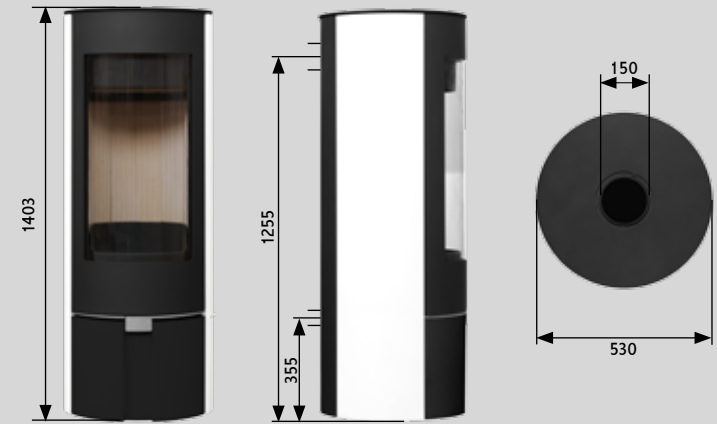

Aura

Vollendete Schönheit

Blickkontakt - verzaubernd schön zieht er Sie in den Bann des Feuers. Durch eine besonders große, einladende Scheibe betrachten Sie das Feuerspiel des Aura. Die stilvolle, schlanke Stahlausführung ist auch mit wenig Platz zufrieden und vollendet Ihre Wohnambiente zu etwas ganz Besonderem. Hochmoderne, zuverlässige Technik und ein phantastisches Design übertreffen Ihre Erwartungen.

- Sicherer Zweipunkt-Türverschluss mit elegantem Verschlusshebel
- Korpus in schwarz oder schwarz/weiss
- Topplatte wahlweise in Shanxi Black oder weißer Keramik

- Scheibenspülung
- Rüttelrost aus Gusseisen
- Externer Luftanschluss (Raumluftunterstützend)

Maße (H x B x T)	1403 x 530 x 530 mm
Nennwärmeleistung	7 kW (Mittelwert)
Abgasstutzen	150 mm
Abgasanschluss	oben / hinten
Gewicht	ca. 177 kg
Abgasmassenstrom	7,0 g/s
Abgastemperatur	ca. 259 °C
Mindestförderdruck	12 Pa
Raumheizvermögen	ca. 160 m ³
Wirkungsgrad	78,5 %
Feuerraum (H x B x T)	600 x 330 x 330 mm
Brennstoff	Holz, Braunkohlebriketts
Externer Luftanschluss	120 mm
CO-Zertifikat Ausführung	siehe Seite 35 Mit optionaler Bodenplatte 360° drehbar. Korpus schwarz oder schwarz/weiss. Topplatten wahlweise in Shanxi Black oder weißer Keramik