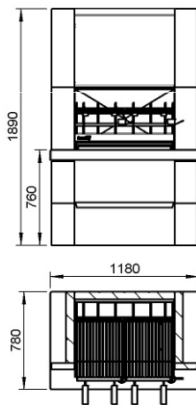

Montreal Crystal

Sunday
The new way of grilling

5710133
EAN 8018459115086
5710133E
EAN 8018459115116

12/14

n°2 cm 40x45 bio

kg 660

120x80 h150

34

20

Gartenkamin aus Marmor Edelsplitt mit Außenseiten aus DECOR BRICK, Grundstruktur "SILVER GREY". Haube aus schwarz lackiertem Stahl. Arbeitsplatte mit Oberfläche CRYSTAL poliert. Dieses Modell bietet vielfältigen Koch-Lösungen und ist mit mehrere Zubehör eingerichtet. Zur Lieferumfang gehören: 2 Biogrillroste (36x45) aus Edelstahl für eine Gesamtgrillfläche von ca 72x45cm; ein Glutrost (Maße 78x45), eine Aschenschale (Maße 75x45), alle aus Stahl schwarz lackiert. Leichter Aufbau mit SUNDAY® Kleber BETONFAST (mitgeliefert).
Befuerung mit Holz und Holzkohle.

Verwendung mit Holz

Vorgefärbt

Einfaches anzünden

Biogrillrost aus Edelstahl

Oberfläche CRYSTAL poliert

KOMPONENTEN

NR. BESCHREIBUNG ART. NR.

1/3/5/7	SOCKELELEMENT	27607SPL
17/18/19/20	SOCKEL BEDECKUNG	27523
2/6/13/14/15	RÜCKWAND	27609SPL
8	ARBEITSPLATTE	27100025NBP
9/11	SEITENWAND UNTEN	27008011SPL
10	SEITENWAND OBEN RECHTS	27008012SPL
12	SEITENWAND OBEN LINKS	27008013SPL
21/23	SEITENWANDBEDECKUNG UNTEN	27526
22/24	SEITENWANDBEDECKUNG OBEN	27529
16	HAUBE	1401057460
4	ABLAGEPLATTE	2800390
25	SATZ BIOGRILLROST-EDELSTAHL 40X45	400049
27	GLUTSCHUTZBLECH	14008039
28	FEUERRAUM SATZT KOMPL.+BIOROST	4008075
29	HAUBENSCHUTZ	1400904700