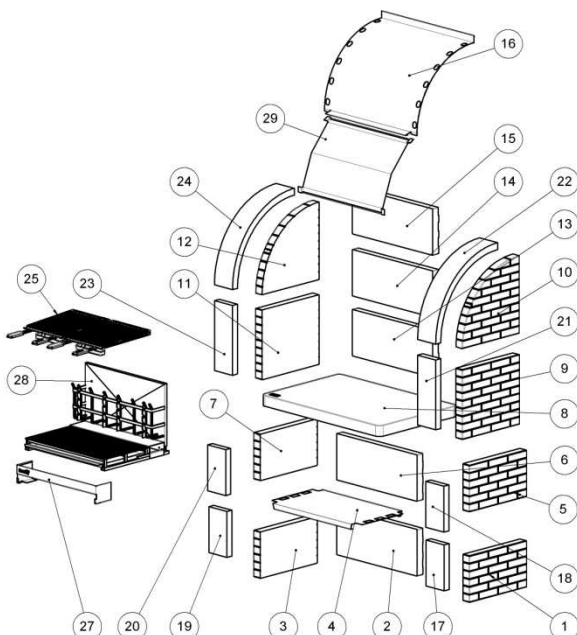

20

Gartenkamin aus Marmor Edelsplitt mit Außenseiten aus DECOR BRICK, Grundstruktur "SILVER GREY". Haube aus schwarz lackiertem Stahl. Arbeitsplatte mit Oberfläche CRYSTAL poliert. Dieses Modell bietet vielfältigen Koch-Lösungen und ist mit mehrere Zubehör eingerichtet. Zur Lieferumfang gehören: 2 Biogrillroste (36x45) aus Edelstahl für eine Gesamtgrillfläche von ca 72x45cm; ein Glutrost (Maße 78x45), eine Aschenschale (Maße 75x45), alle aus Stahl schwarz lackiert. Leichter Aufbau mit SUNDAY® Kleber BETONFAST (mitgeliefert).
Befuerung mit Holz und Holzkohle.

Verwendung mit Holz

Vorgefärbt

Einfaches anzünden

Biogrillrost aus Edelstahl

Oberfläche CRYSTAL poliert

KOMPONENTEN

NR. BESCHREIBUNG ART. NR.

1/3/5/7	SOCKELELEMENT	27607SPL
17/18/19/20	SOCKEL BEDECKUNG	27523
2/6/13/14/15	RÜCKWAND	27609SPL
8	ARBEITSPLATTE	27100025NBP
9/11	SEITENWAND UNTEN	27008011SPL
10	SEITENWAND OBEN RECHTS	27008012SPL
12	SEITENWAND OBEN LINKS	27008013SPL
21/23	SEITENWANDBEDECKUNG UNTEN	27526
22/24	SEITENWANDBEDECKUNG OBEN	27529
16	HAUBE	1401057460
4	ABLAGEPLATTE	2800390
25	SATZ BIOGRILLROST-EDELSTAHL 40X45	400049
27	GLUTSCHUTZBLECH	14008039
28	FEUERRAUM SATZT KOMPL.+BIOROST	4008075
29	HAUBENSCHUTZ	1400904700