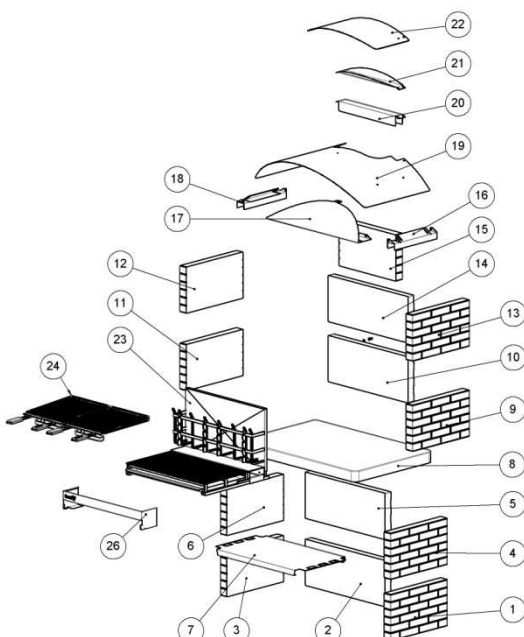

Colorado Crystal

Sunday
The new way of grilling

	5710132
	EAN 8018459115055
	5710132E
	EAN 8018459115079
	12/14
	n2 cm 40x45 bio
	kg 700
	120x80 h118
	34
	20

Gartenkamin aus Marmor Edelsplitt mit Außenseiten aus DECOR BRICK. Arbeitsplatte "GIALLO MORI" mit Oberfläche CRYSTAL poliert. Haube und Regendach aus schwarz lackiertem Stahl. Dieses Modell bietet vielfältigen Koch-Lösungen und ist mit mehrere Zubehör eingerichtet. Zur Lieferung gehören: 2 Biogrillroste (38,1x45) aus Edelstahl für eine Gesamtgrillfläche von ca 80x40cm; ein Glutrost (Maße 78x45), eine Aschenschale (Maße 73,6x48) und ein Holzkorb (Maße 79,3x28,3x H 49,8), alle aus Stahl schwarz lackiert. Leichter Aufbau mit SUNDAY® Kleber BETONFAST (mitgeliefert). **Befuerung mit Holz und Holzkohle.**

Verwendung mit Holz

Vorgefärbt

Einfaches anzünden

Biogrillrost aus Edelstahl

Oberfläche CRYSTAL poliert

KOMPONENTEN

NR.	BESCHREIBUNG	ART. NR.
1/3/4/6/9/ 11/12/13/15	SOCKEL SEITENTEILE	27524M
8	ARBEITSPLATTE	27100025GIP
2/5/10/14	RÜCKWAND	27530M
7	STAHLABLAGE	2800390
16/18	HAUBE STÜTZEN	2800384
17	HAUBE – VORDERER TEIL	2800385
19	HAUBE	2800386
20	REGENDACH UNTERE STÜTZEN	2800387
21	REGENDACH STÜTZEN	2800389
22	REGENDACH	2800388
23	FEUERRAUM SATZT KOMPL.+BIOROST	4008075
24	SATZ BIOGRILLROST-EDELSTAHL 40X45	400049
26	GLUTSCHUTZBLECH	14008039