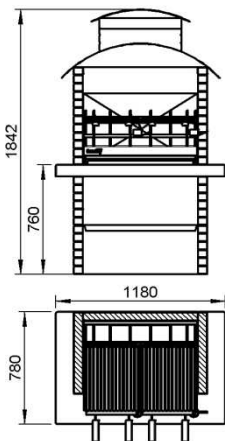

Colorado Crystal

Sunday
The new way of grilling

	5710132
	EAN 8018459115055
	5710132E
	EAN 8018459115079
	12/14
	n2 cm 40x45 bio
	kg 700
	120x80 h118
	34
	20

Gartenkamin aus Marmor Edelsplitt mit Außenseiten aus DECOR BRICK. Arbeitsplatte "GIALLO MORI" mit Oberfläche CRYSTAL poliert. Haube und Regendach aus schwarz lackiertem Stahl. Dieses Modell bietet vielfältigen Koch-Lösungen und ist mit mehrere Zubehör eingerichtet. Zur Lieferung gehören: 2 Biogrillroste (38,1x45) aus Edelstahl für eine Gesamtgrillfläche von ca 80x40cm; ein Glutrost (Maße 78x45), eine Aschenschale (Maße 73,6x48) und ein Holzkorb (Maße 79,3x28,3x H 49,8), alle aus Stahl schwarz lackiert. Leichter Aufbau mit SUNDAY® Kleber BETONFAST (mitgeliefert). **Befuerung mit Holz und Holzkohle.**

Verwendung mit Holz

Vorgefärbt

Einfaches anzünden

Biogrillrost aus Edelstahl

Oberfläche CRYSTAL poliert

KOMPONENTEN

NR.	BESCHREIBUNG	ART. NR.
1/3/4/6/9/ 11/12/13/15	SOCKEL SEITENTEILE	27524M
8	ARBEITSPLATTE	27100025GIP
2/5/10/14	RÜCKWAND	27530M
7	STAHLABLAGE	2800390
16/18	HAUBE STÜTZEN	2800384
17	HAUBE – VORDERER TEIL	2800385
19	HAUBE	2800386
20	REGENDACH UNTERE STÜTZEN	2800387
21	REGENDACH STÜTZEN	2800389
22	REGENDACH	2800388
23	FEUERRAUM SATZT KOMPL.+BIOROST	4008075
24	SATZ BIOGRILLROST-EDELSTAHL 40X45	400049
26	GLUTSCHUTZBLECH	14008039