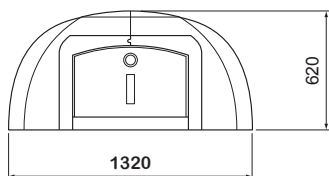

Forno Volta 120

Sunday
The new way of grilling

55029
EAN 8018459550290

kg 520

120x105

24

20 (40')

Verwendung mit
Holz

ABMESSUNG

BESCHREIBUNG

Forno 120 aus ALUTEC. Wird als Bausatz, komplett mit einem Backraumverschlussstür aus Metall (B34H56cm) mit eingebautem Thermometer geliefert.

EMPFOHLENE ZUBEHÖRE

Backofentür mit Sichtfenster f/100-120
cod. 40140104