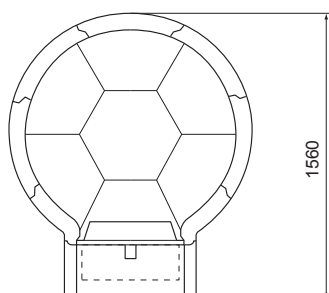

Forno Volta 120

Sunday
The new way of grilling

55029
EAN 8018459550290

kg 520

120x105

24

20 (40')

Verwendung mit
Holz

ABMESSUNG

BESCHREIBUNG

Forno 120 aus ALUTEC. Wird als Bausatz, komplett mit einem Backraumverschlussstür aus Metall (B34H56cm) mit eingebautem Thermometer geliefert.

EMPFOHLENE ZUBEHÖRE

Backofentür mit Sichtfenster f/100-120
cod. 40140104