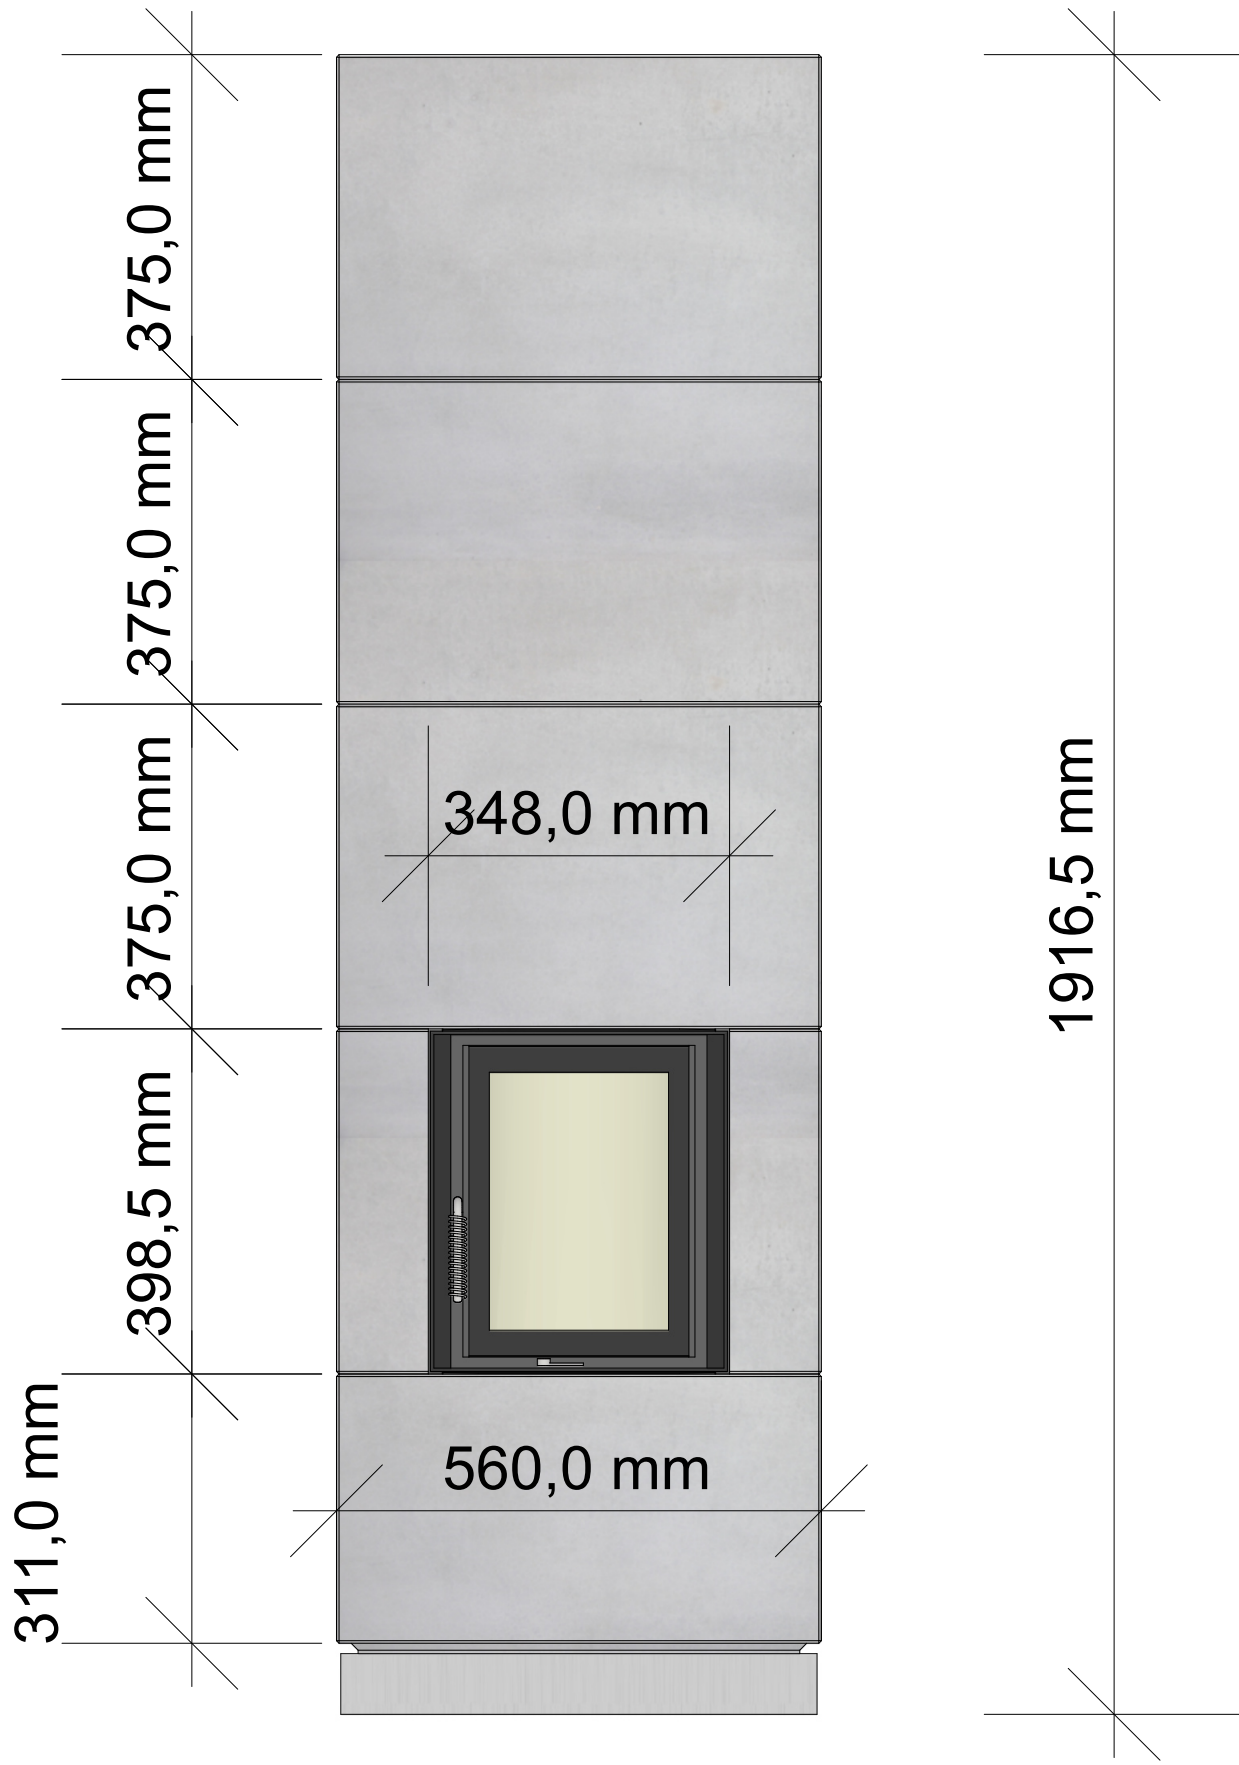

Maße - Brunner KSO 25q

Die Deckelplatte hat keine Ausstanzungen

311,0 mm

398,5 mm

375,0 mm

375,0 mm

375,0 mm

560,0 mm

1916,5 mm