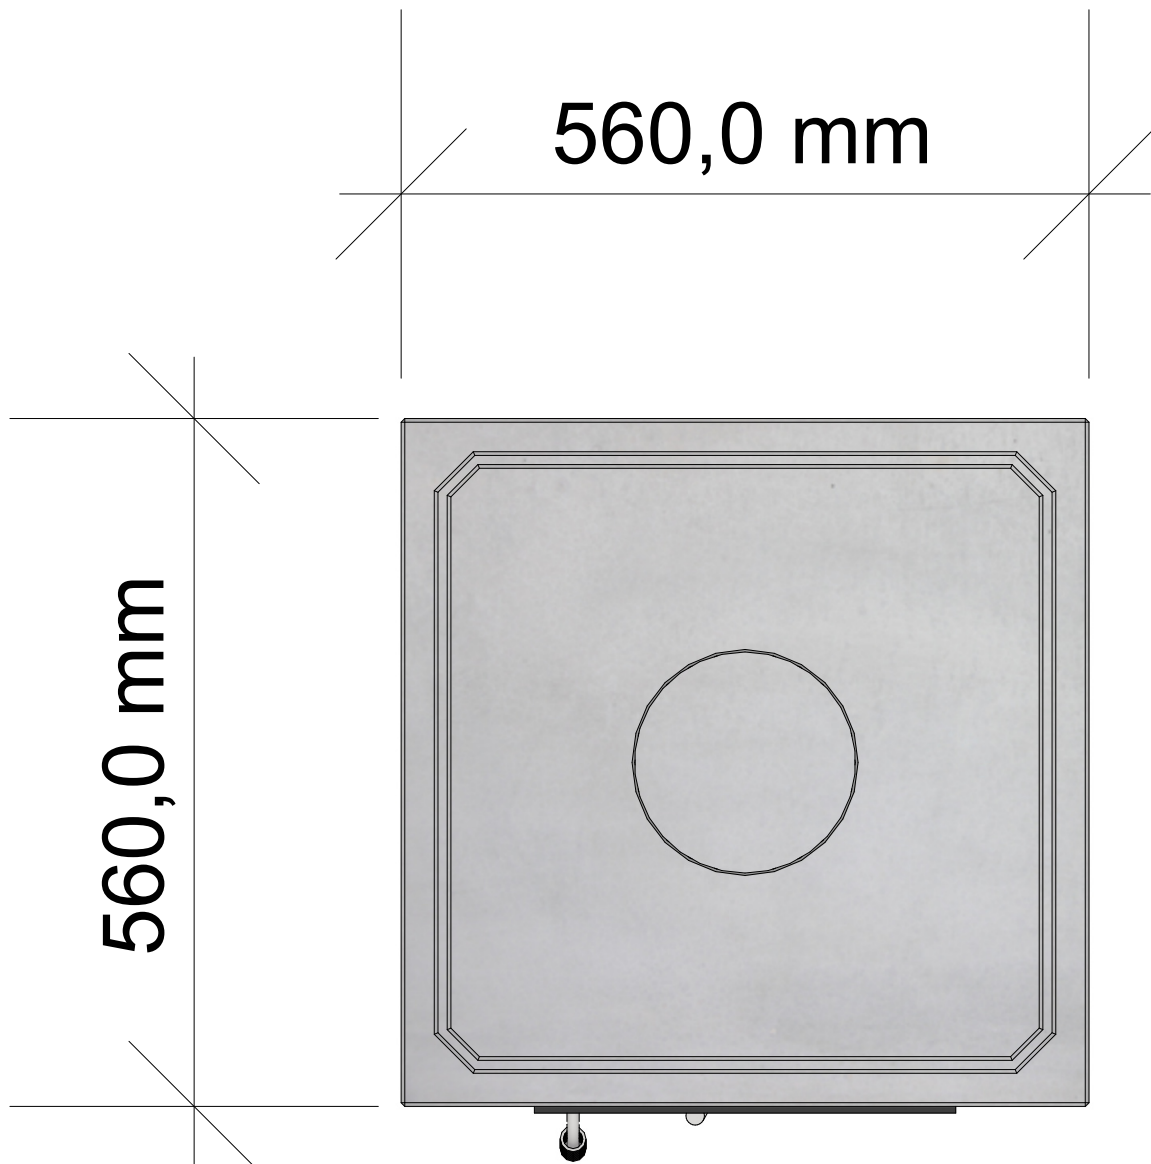

Maße - Brunner KSO 25q

Die Deckelplatte hat keine Ausstanzungen

311,0 mm

398,5 mm

375,0 mm

375,0 mm

375,0 mm

560,0 mm

1916,5 mm