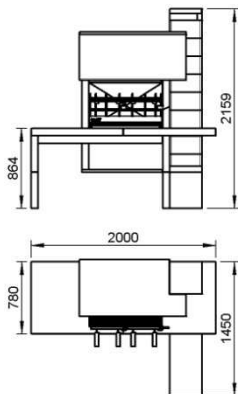

New Jersey Crystal

Sunday
The new way of grilling

5710131
EAN 8018459115024
5710131E
EAN 8018459115048

12/14

n°2 cm 40x45 bio

kg 1100

120x105 h162

21

20

Gartenkamin aus Marmor Edelsplitt "SILVER GREY". Haube und Regendach aus schwarz-lackiertem Stahl. Große Arbeitsplatte und Seitentisch mit Oberfläche CRYSTAL poliert. Dieses Modell bietet vielfältigen Koch-Lösungen und ist mit mehrere Zubehör eingerichtet. Zur Lieferumfang gehören: 2 Biogrillroste (38,1x45) aus Edelstahl für eine Gesamtgrillfläche von ca 80x40cm; ein Glutrost (Maße 78x45), eine Aschenschale (Maße 73,6x48) und ein Holzkorb (Maße 79,3x28,3x H 49,8), alle aus Stahl schwarz lackiert. Leichter Aufbau mit SUNDAY® Kleber BETONFAST (mitgeliefert). **Befeuerung mit Holz und Holzkohle.**

Verwendung mit Holz

Vorgefärbt

Einfaches anzünden

Biogrillrost aus Edelstahl

Oberfläche CRYSTAL poliert

KOMPONENTEN