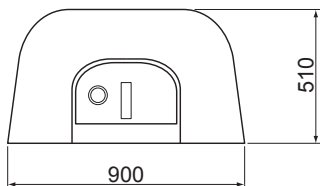

# Forno Quadro

**Sunday**  
The new way of grilling

55018  
EAN 8018459550184

kg 300

92x84

32

28 (40°)

Verwendung mit  
Holz

## ABMESSUNG

## BESCHREIBUNG

**Forno QUADRO aus ALUTEC. Wird als Bausatz, komplett mit einem Backraumverschlussstür aus Metall (B38xH24cm) mit eingebautem Thermometer geliefert.**