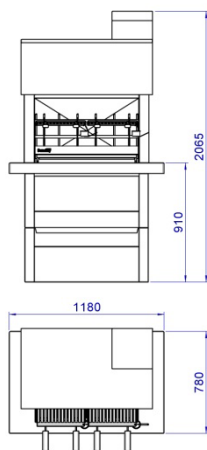

Toronto Crystal

	5710134
	EAN 8018459115130
	5710134E
	EAN 8018459115161
	12/14
	n°2 cm 40x45 bio
	kg 680
	120x80 h182
	34
	20

Gartenkamin aus Marmor Edelsplitt "SILVER GREY". Haube und Regendach aus schwarz-lackiertem Stahl. Große Arbeitsplatte mit Oberfläche CRYSTAL poliert. Dieses Modell bietet vielfältigen Koch-Lösungen und ist mit mehrere Zubehör eingerichtet. Zur Lieferumfang gehören: 2 Biogrillroste (38,1x45) aus Edelstahl für eine Gesamtgrillfläche von ca 80x40cm; ein Glutrost (Maße 78x45), eine Aschenschale (Maße 73,6x48) und ein Holzkorb (Maße 79,3x28,3x H 49,8), alle aus Stahl schwarz lackiert. Leichter Aufbau mit SUNDAY® Kleber BETONFAST (mitgeliefert).

Befuerung mit Holz und Holzkohle.

Verwendung mit Holz

Vorgefärbt

Einfaches anzünden

Biogrillrost aus Edelstahl

Oberfläche CRYSTAL poliert