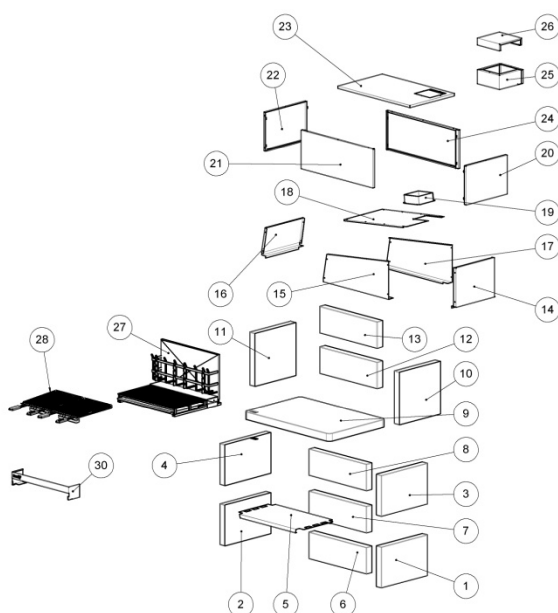

# Toronto Crystal

	5710134
	EAN 8018459115130
	5710134E
	EAN 8018459115161
	12/14
	n°2 cm 40x45 bio
	kg 680
	120x80 h182
	34
	20

Gartenkamin aus Marmor Edelsplitt "SILVER GREY". Haube und Regendach aus schwarz-lackiertem Stahl. Große Arbeitsplatte mit Oberfläche CRYSTAL poliert. Dieses Modell bietet vielfältigen Koch-Lösungen und ist mit mehrere Zubehör eingerichtet. Zur Lieferumfang gehören: 2 Biogrillroste (38,1x45) aus Edelstahl für eine Gesamtgrillfläche von ca 80x40cm; ein Glutrost (Maße 78x45), eine Aschenschale (Maße 73,6x48) und ein Holzkorb (Maße 79,3x28,3x H 49,8), alle aus Stahl schwarz lackiert. Leichter Aufbau mit SUNDAY® Kleber BETONFAST (mitgeliefert).

## KOMPONENTEN

NR.	BESCHREIBUNG	ART. NR.
1/2/3/4	SOCKEL	27008016SPL
5	SOCKEL STAHLABLAGE	2800390
6/7/8/12/13	RÜCKWANDTEILE	27542SPL
9	ARBEITSPLATTE	27100025NBP
10/11	FEUERRAUM SEITENTEILE	27541SPL
14	HAUBENSCHUTZ SEITENTEIL RECHTS	28008032A
15	HAUBENSCHUTZ VORDERTEIL	28008030A
16	HAUBENSCHUTZ SEITENTEIL LINKS	28008033A
17	HAUBENSCHUTZ HINTERTEIL	28008031A
18	HAUBENSCHUTZ OBERTEIL	28008034A
19	ABGASEINSATZ	28008035A
20/22	HAUBE SEITENTEILE	28008025
21/24	HAUBE VORDER- UND HINTERTEIL	28008024
23	HAUBE OBERTEIL	28008026
25	VERLÄNGERUNG	28008027
26	REGENDACH	28008029
27	FEUERRAUM SATZT KOMPL.+BIOROST	4008075
28	SET BIOGRILLROST AUS EDELSTAHL 40X45	400049
30	GLUTSCHUTZBLECH	14008039