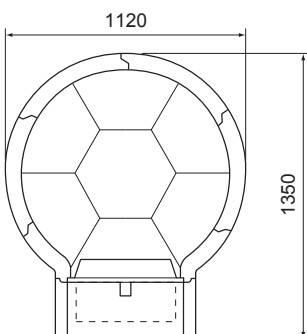

Forno Volta 100

Sunday
The new way of grilling

55028
EAN 8018459550283

kg 416

110x100

26

24 (40')

Verwendung mit
Holz

ABMESSUNG

BESCHREIBUNG

Forno 100 aus ALUTEC. Wird als Bausatz, komplett mit einem Backraumverschluss aus Metall (B56xH34cm) mit eingebautem Thermometer geliefert.

EMPFOHLENE ZUBEHÖRE

Backofentür mit Sichtfenster f/100-120
cod. 40140104