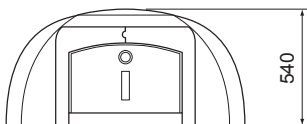

ABMESSUNG

BESCHREIBUNG

Forno 100 aus ALUTEC. Wird als Bausatz, komplett mit einem Backraumverschluss aus Metall (B56xH34cm) mit eingebautem Thermometer geliefert.

EMPFOHLENE ZUBEHÖRE

Backofentür mit Sichtfenster f/100-120
cod. 40140104